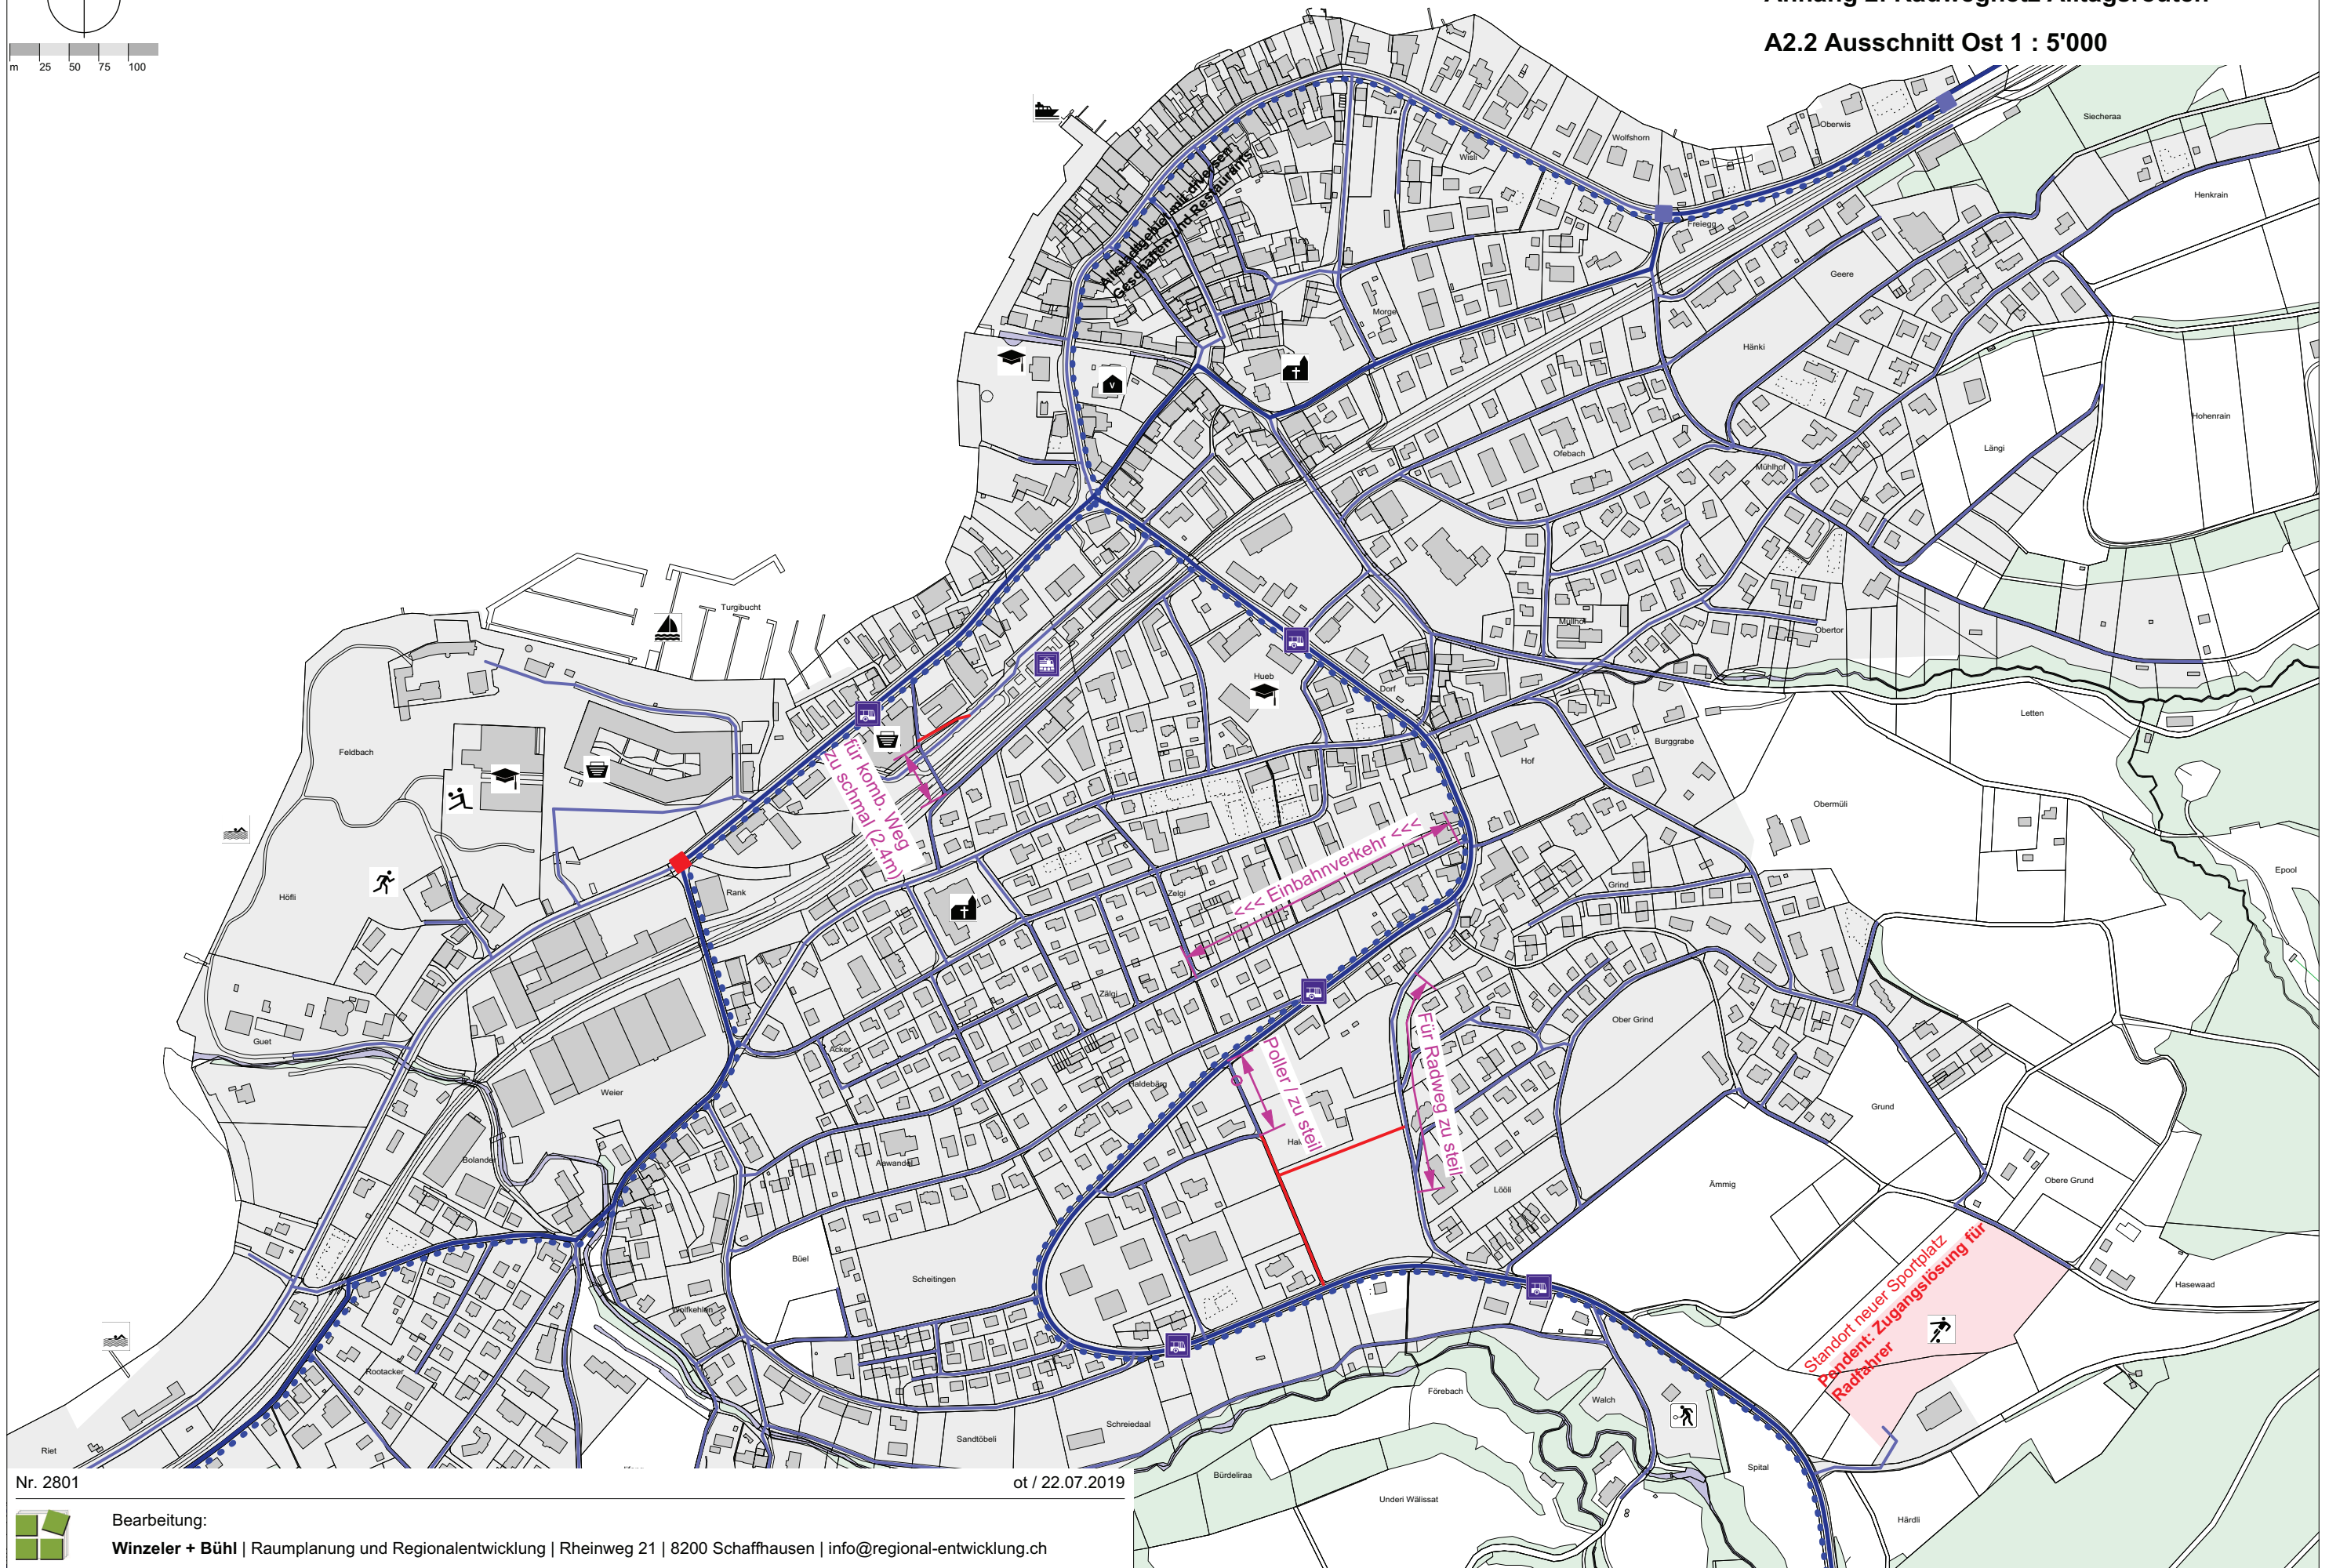

Richtplan Steckborn  
 Anhang 2: Radwegnetz Alltagsrouten  
 A2.2 Ausschnitt Ost 1 : 5'000

Nr. 2801

ot / 22.07.2019